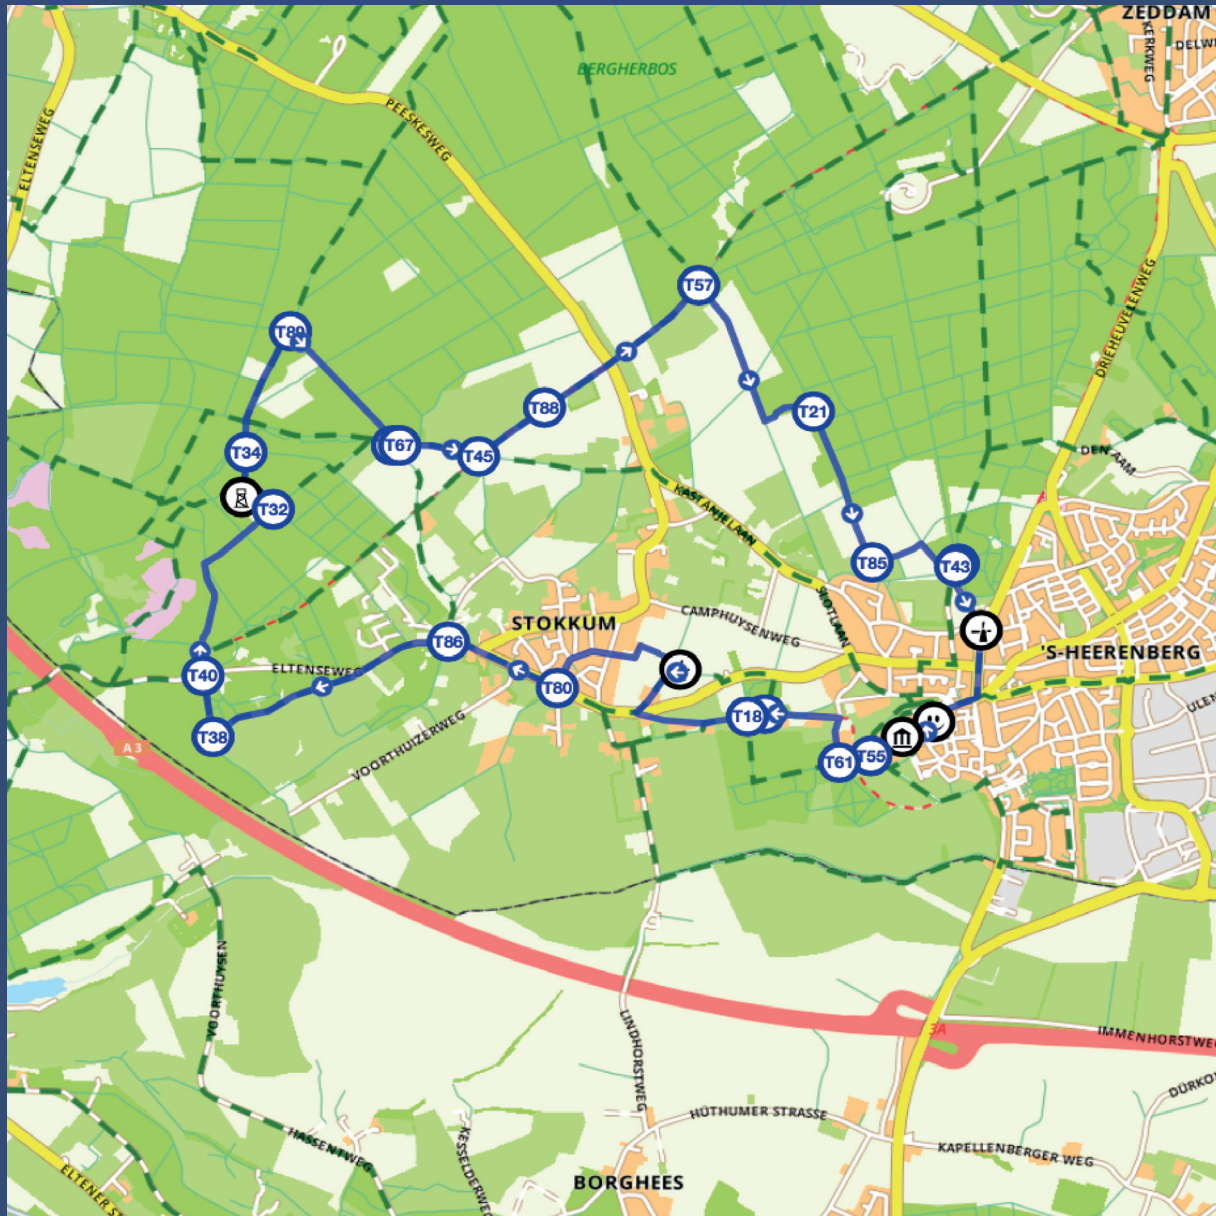

Rondje Kasteel Huis Bergh en Bergherbos

Stichting Montferland Marketing

Startpunt: Knooppunt T55, Hofstraat,
Montferland, Gelderland, Nederland
Afstand: 11.34 km (Ongeveer 02:50 u)

Startpunt: T55 → T61 → T20 → T18 → T80 → T86 → T38 → T40 →
T32 → T34 → T89 → T67 → T47 → T67 → T45 → T88 → T57 → T21 →
T85 → T43 → T49: **Eindpunt**

Download de Routiq app, maak een account
aan en scan de QR-code om de route in je app te
krijgen.

Samenwerking tussen Stichting Montferland Marketing
en Route.nl