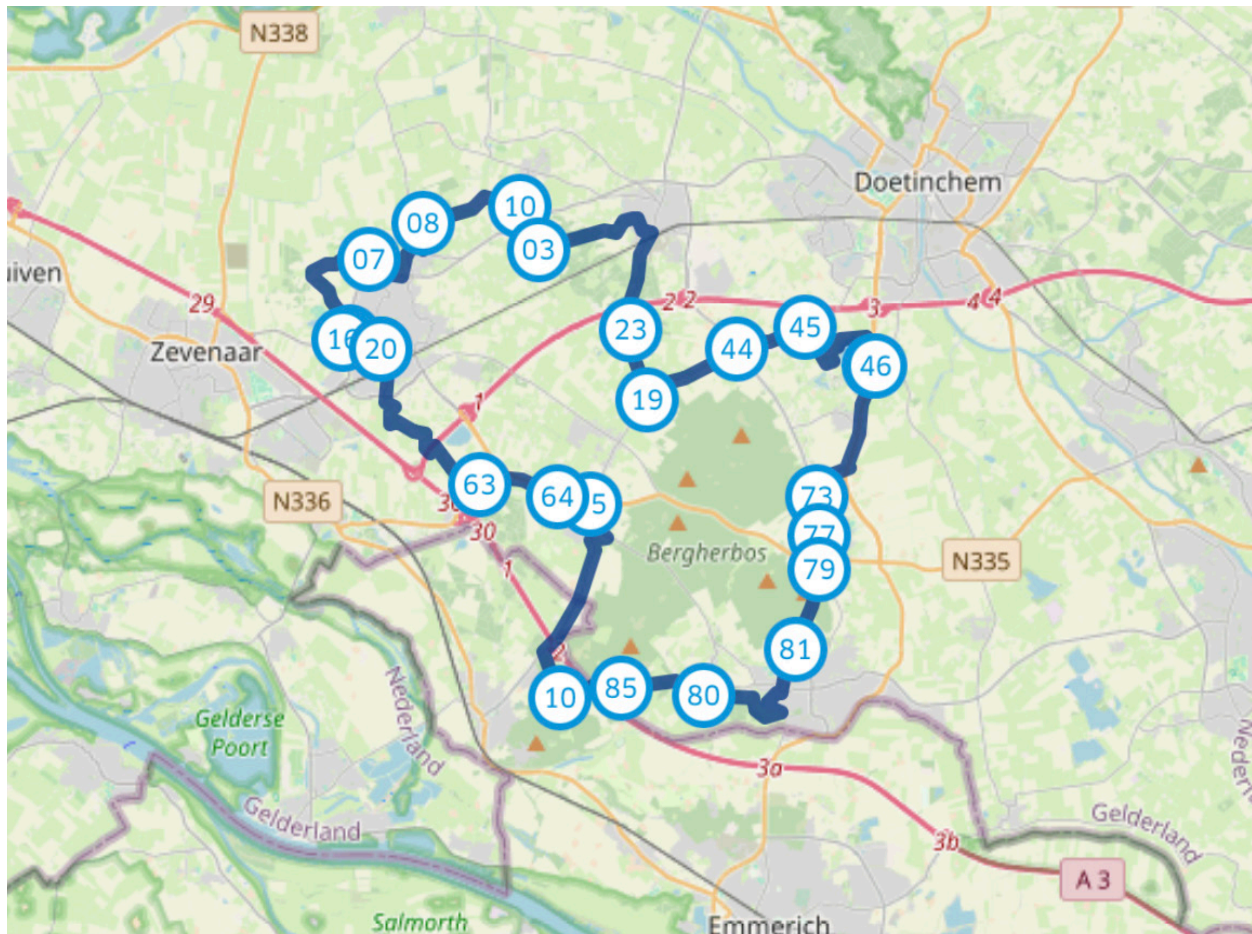

# FIETSROUTE 1 DIDAM

Totale afstand: 47 km

Startpunt: Knooppunt 20, Wilhelminastraat

20 → 21 → 16 → 07 → 08 → 10 → 03 → 23 → 19 → 44 →  
45 → 46 → 73 → 77 → 79 → 81 → 80 → 85 → 10 → 75 →  
64 → 63 → 20